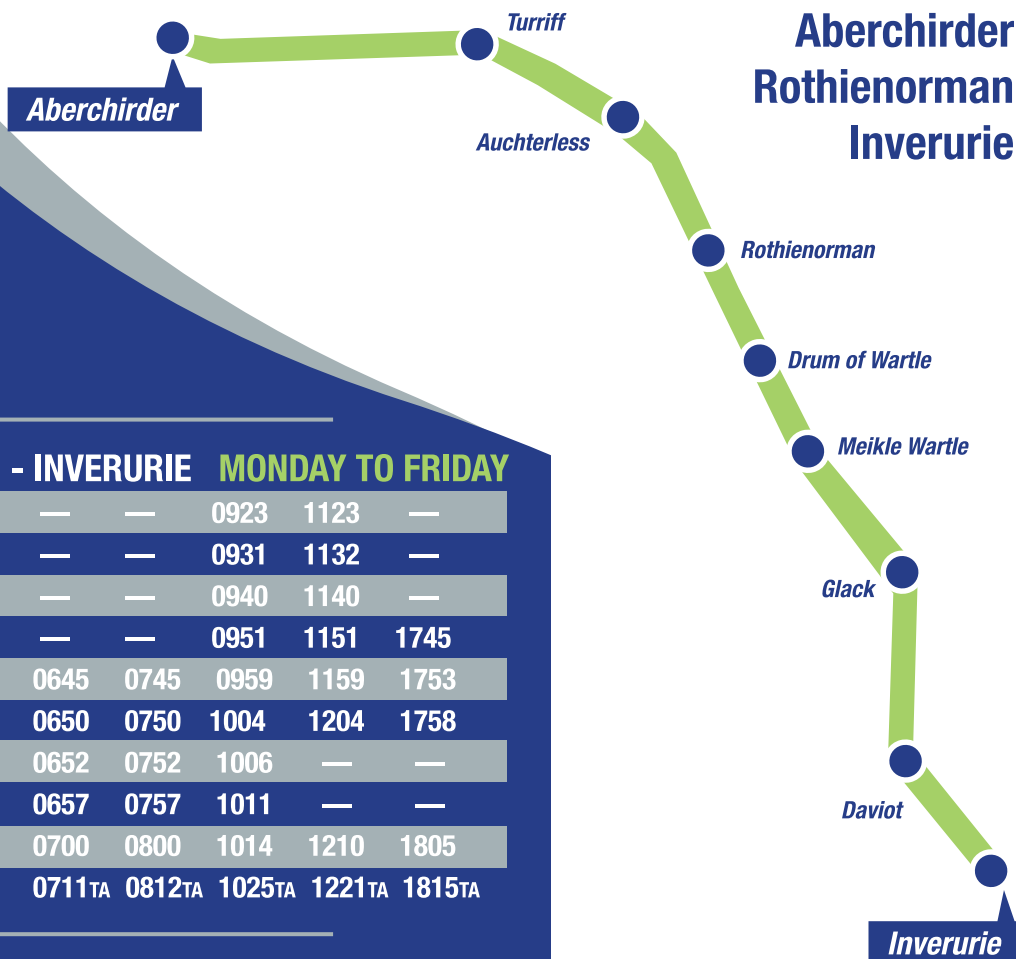

ABERCHIRDER / ROTHENORMAN - INVERURIE MONDAY TO FRIDAY

Aberchirder (The Square)	—	—	0923	1123	—
Scotston Crossroads	—	—	0931	1132	—
Turriff (High Street)	—	—	0940	1140	—
Auchterless School	—	—	0951	1151	1745
Rothienorman (Gordon Place)	0645	0745	0959	1159	1753
Drum of Wartle	0650	0750	1004	1204	1758
Meikle Wartle	0652	0752	1006	—	—
Glack	0657	0757	1011	—	—
Daviot	0700	0800	1014	1210	1805
Inverurie (Town Hall)	0711 ^{TA}	0812 ^{TA}	1025 ^{TA}	1221 ^{TA}	1815 ^{TA}

INVERURIE - ABERCHIRDER / ROTHENORMAN MONDAY TO FRIDAY

Inverurie (Town Hall)	0815 ^{FA}	1023 ^{FA}	1218 ^{FA}	1705 ^{FA}	1820 ^{FA}
Daviot	0827	1034	1229	1717	1831
Glack	—	—	1232	1721	1834
Meikle Wartle	—	—	1237	1726	1839
Drum of Wartle	0832	1039	1239	1728	1841
Rothienorman (Gordon Place)	0837	1044	1244	1733	1846
Auchterless School	0845	1052	1253	1741	—
Turriff (High Street)	0856	1103	1303	—	—
Scotston Crossroads	0903	1110	1310	—	—
Aberchirder (The Square)	0913	1120	1320	—	—

ABERCHIRDER / ROTHENORMAN - INVERURIE SATURDAY

Aberchirder (The Square)	0920	1250
Scotston Crossroads	0929	1259
Turriff (High Street)	0937 ^{TA}	1307
Auchterless School	0948	1318
Rothienorman (Gordon Place)	0956	1326
Drum of Wartle	1001	1331
Meikle Wartle	1003	1333
Glack	1008	1338
Daviot	1011	1341
Inverurie (Town Hall)	1022 ^{TA}	1352 ^{TA}

INVERURIE - ABERCHIRDER / ROTHENORMAN SATURDAY

Inverurie (Town Hall)	1145 ^{FA}	1515 ^{FA}
Daviot	1156	1526
Glack	1159	1529
Meikle Wartle	1204	1534
Drum of Wartle	1205	1536
Rothienorman (Gordon Place)	1211	1541
Auchterless School	1219	1549
Turriff (High Street)	1230	1600 ^{FA}
Scotston Crossroads	1237	1607
Aberchirder (The Square)	1247	1617